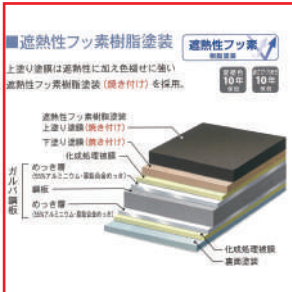

## 金属外壁 外張り

IG KOGYO

高耐久の金属に遮熱性フッ素塗装。優れた断熱効果の最新サイディング。

外壁を張替える手間と処分無し。いまの外壁の上から張れます。

日射による温度上昇を制御

抜群の耐久性で安心保証

上尾市での施工事例  
窯業系の外壁に金属サイディングの外張り

当社通常価格 80㎡ 1,980,000円 税別