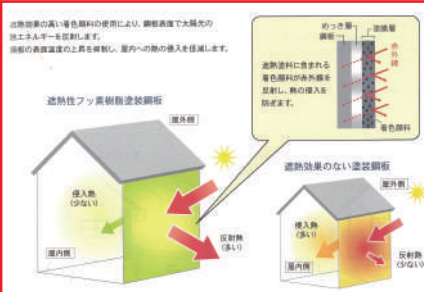

## 金属外壁 外張り

IG KOGYO

高耐久の金属に遮熱性フッ素塗装。優れた断熱効果の最新サイディング。

外壁を張替える手間と処分無し。いまの外壁の上から張れます。

日射による温度上昇を制御

抜群の耐久性で安心保証

上尾市での施工事例  
窯業系の外壁に金属サイディングの外張り

当社通常価格 80㎡ 1,980,000円 税別